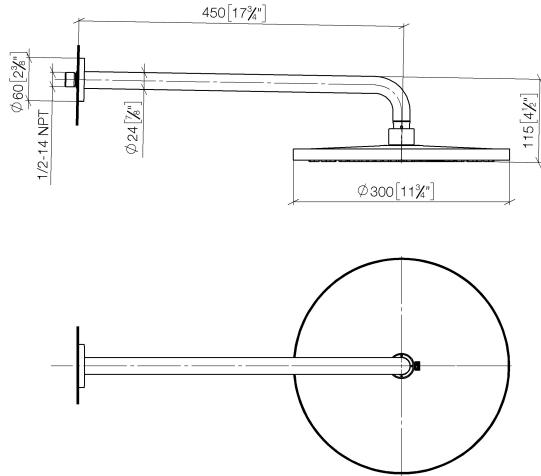

Soffione a pioggia con fissaggio a muro 300 mm - Bronzo spazzolato

TARA

28 679 970

- sporgenza 450 mm
- Soffione a pioggia Ø 300 mm
- PURE RAIN, portata max 14 l/min (a 3 bar)
- Funzione a partire da: 10 l/min
- rosetta Ø 60 mm
- ingresso 1/2"
- con sistema anticalcare
- con funzione neutra

Prodotti complementari

raccordo angolare ad incasso - 35 085 970 90

- profondità d'incasso min. 90 mm
- Profondità d'incasso max. 163 mm

28 679 970

mm [inches]

Diagramma di portata

Certificati

WRAS_2212012.

DVGW_DW-
6517DN0118.

LGA_29235.

28 679 970

Elenco delle parti di ricambio

N.	Codice articolo	Denominazione	Quantità necessaria	Tempo di produzione
1	04 30 31 032 00 90	set di fissaggio	1	2
2	09 17 20 120 90	sostegno	1	2
3	09 14 10 150 90	guarnizione	2	2
4	09 27 97 015-42	rosetta	1	60
5	90 11 03 070 00-42	tubo	1	30
6	09 23 01 075 90	inserto	1	2
7	04 12 05 091 00-42	doccia	1	60
8	90 30 09 069 00 90	chiave	1	2