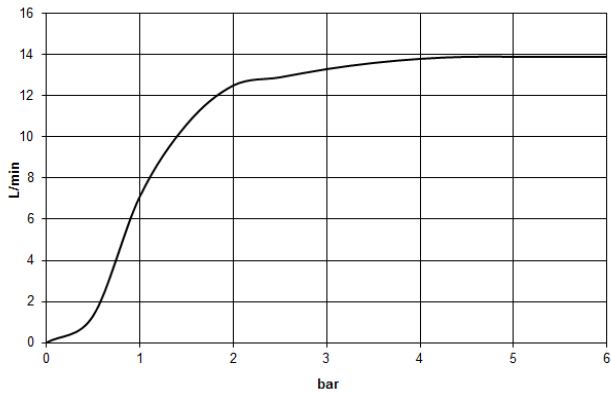

Prodotti complementari

raccordo angolare ad incasso - 35 085 970 90

- profondità d'incasso min. 90 mm
- Profondità d'incasso max. 163 mm

28 679 970

mm [inches]

Diagramma di portata

Certificati

WRAS_2212012.