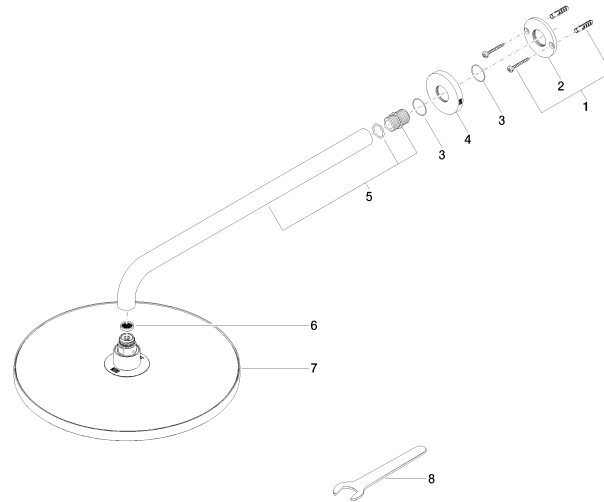

Soffione a pioggia con fissaggio a muro 300 mm - Bronzo spazzolato

TARA

28 679 970

- sporgenza 450 mm
- Soffione a pioggia Ø 300 mm
- PURE RAIN, portata max 14 l/min (a 3 bar)
- Funzione a partire da: 10 l/min
- rosetta Ø 60 mm
- ingresso 1/2"
- con sistema anticalcare
- con funzione neutra

Prodotti complementari

raccordo angolare ad incasso - 35 085 970 90

- profondità d'incasso min. 90 mm
- Profondità d'incasso max. 163 mm

28 679 970

mm [inches]

Diagramma di portata

Certificati

WRAS_2212012.

DVGW_DW-
6517DN0118.

LGA_29235.

28 679 970

Elenco delle parti di ricambio

N.	Codice articolo	Denominazione	Quantità necessaria	Tempo di produzione
1	04 30 31 032 00 90	set di fissaggio	1	2
2	09 17 20 120 90	sostegno	1	2
3	09 14 10 150 90	guarnizione	2	2
4	09 27 97 015-42	rosetta	1	60
5	90 11 03 070 00-42	tubo	1	30
6	09 23 01 075 90	inserto	1	2
7	04 12 05 091 00-42	doccia	1	60
8	90 30 09 069 00 90	chiave	1	2